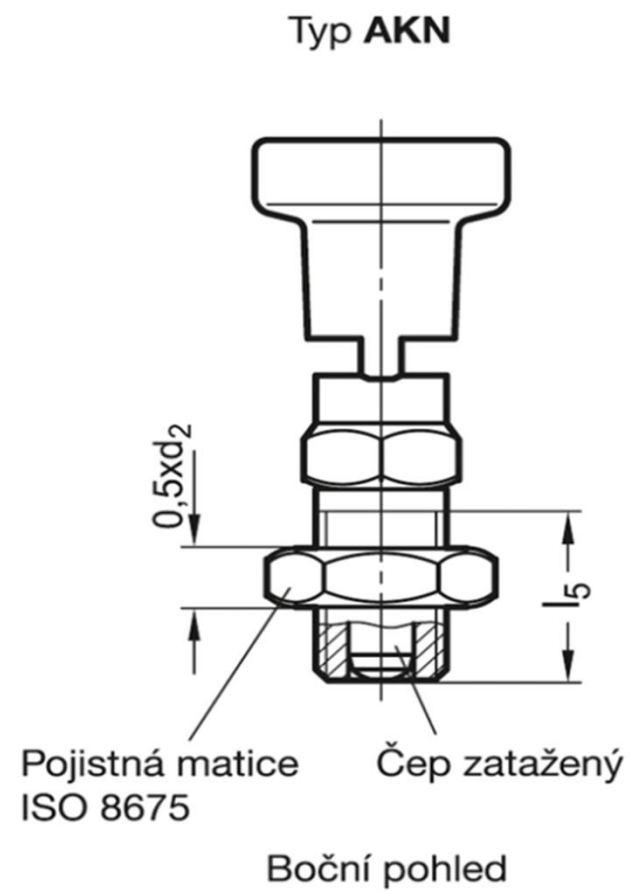

GN 617.1-10-AKN-NI

d1	d2	d3	e	l1	l2	l3	l4	l5min	A/F	Tlak pružiny počáteční	Tlak pružiny koncový
(mm)										(N)	
10	M20 x 1.5	31	25.4	91	10	33	10	30	22	17	40