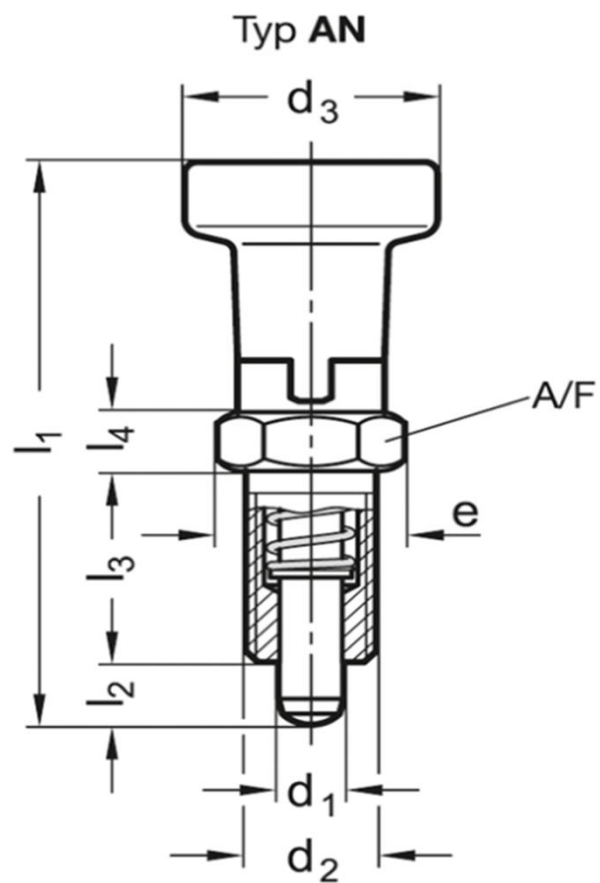

GN 617.1-10-AKN-NI

d1	d2	d3	e	l1	l2	l3	l4	l5min	A/F	Tlak pružiny počáteční	Tlak pružiny koncový
(mm)										(N)	
10	M20 x 1.5	31	25.4	91	10	33	10	30	22	17	40